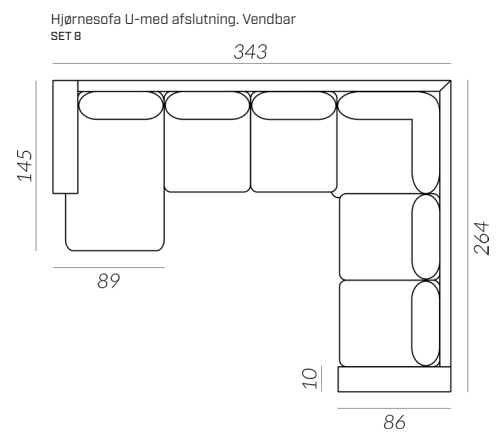

ASK sofasystem

BEN				STOF			ARM
Lyst træ	Sort træ	Børstet metal	Sort metal				

LEXPO
LIVING