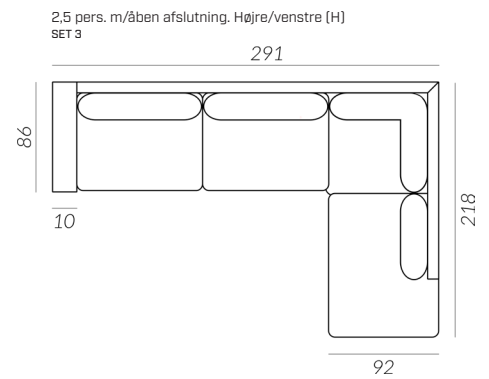

ASK sofasystem

BEN				STOF			ARM
Lyst træ	Sort træ	Børstet metal	Sort metal				

LEXPO
LIVING