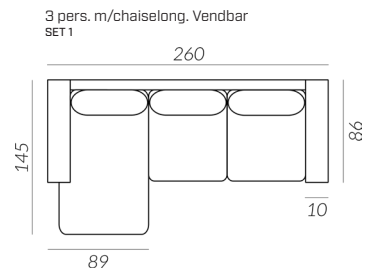

ASK sofasystem

BEN				STOF			ARM
Lyst træ	Sort træ	Børstet metal	Sort metal				

LEXPO
LIVING