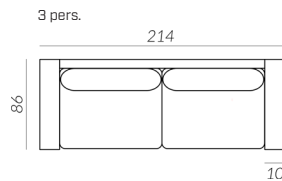

ASK sofasystem

BEN				STOF			ARM
Lyst træ	Sort træ	Børstet metal	Sort metal				

LEXPO
LIVING