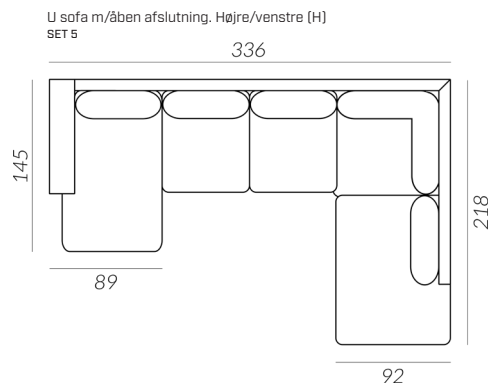

ASK sofasystem

BEN				STOF			ARM
Lyst træ	Sort træ	Børstet metal	Sort metal				

LEXPO
LIVING