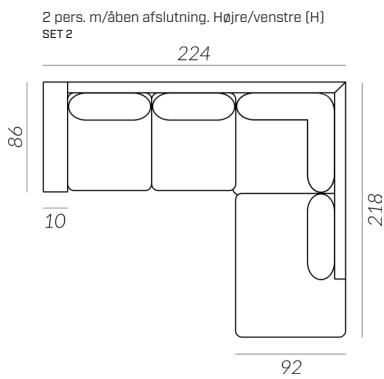

ASK sofasystem

BEN				STOF			ARM
Lyst træ	Sort træ	Børstet metal	Sort metal				

LEXPO
LIVING