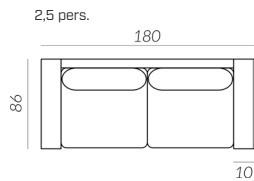

ASK sofasystem

BEN				STOF			ARM
Lyst træ	Sort træ	Børstet metal	Sort metal				

LEXPO
LIVING