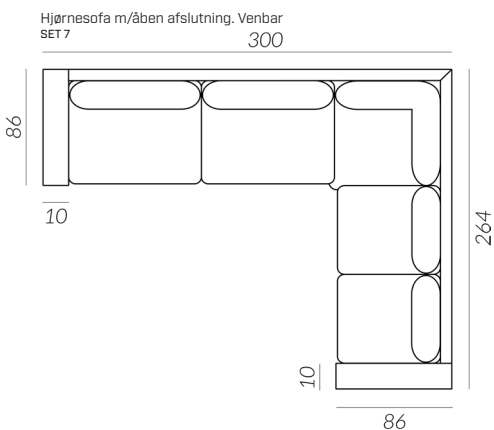

ASK sofasystem

BEN				STOF			ARM
Lyst træ	Sort træ	Børstet metal	Sort metal				

LEXPO
LIVING