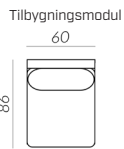

ASK sofasystem

BEN				STOF			ARM
Lyst træ	Sort træ	Børstet metal	Sort metal				

LEXPO
LIVING