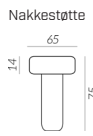

ASK sofasystem

BEN				STOF			ARM
Lyst træ	Sort træ	Børstet metal	Sort metal				

LEXPO
LIVING