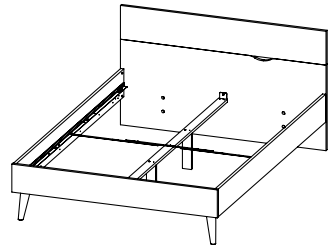

BEDS

75378 Bed

145.3 x 207.4 x 83.7 cm

57.2 x 81.7 x 33"

Inside measurements:

140.5 x 201 cm / 55.3 x 79.1"

Colours: 49ak - 49gm

udgået