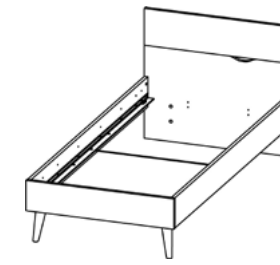

### 75380 Bed

186.3 x 207.4 x 83.7 cm

73.4 x 81.7 x 33"

Inside measurements:

181.5 x 201 cm / 71.5 x 79.1"

Colours: 49ak - 49gm

udgået