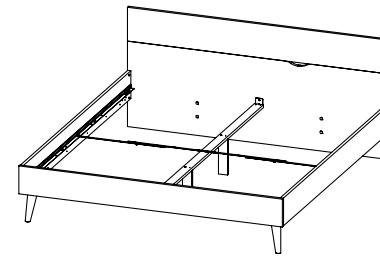

### 75379 Bed

166.3 x 207.4 x 83.7 cm

65.5 x 81.7 x 33"

Inside measurements:

161.5 x 201 cm / 63.6 x 79.1"

Colours: 49ak - 49gm - gmak

udgået