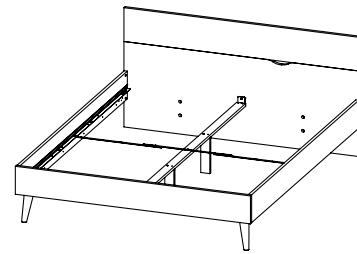

### 75378 Bed

145.3 x 207.4 x 83.7 cm

57.2 x 81.7 x 33"

Inside measurements:

140.5 x 201 cm / 55.3 x 79.1"

Colours: 49ak - 49gm

udgået