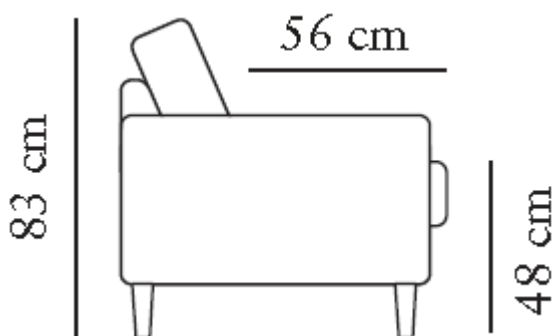

22

Dark Brown Oak

02

Black

TUVA SOFA - VEJLEDENDE PRISER	MÅL(CM)	GR.A	GR.B	GR.C	GR.D
<p>1,5 +CHL</p> 	232x164	22.499	23.499	24.499	25.499
<p>2,5+CHL</p> 	312x164	27.999	29.499	30.499	31.999
<p>3(2/2)+CHL</p> 	332x164	28.499	29.999	31.499	32.499
<p>FOOTSTOOL 1    FOOTSTOOL 2</p> 	<p>1) 100x75</p> <p>2) 110x110</p>	<p>1) 4.499</p> <p>2) 6.499</p>	<p>1) 4.999</p> <p>2) 6.999</p>	<p>1) 5.499</p> <p>2) 7.499</p>	<p>1) 5.999</p> <p>2) 7.999</p>